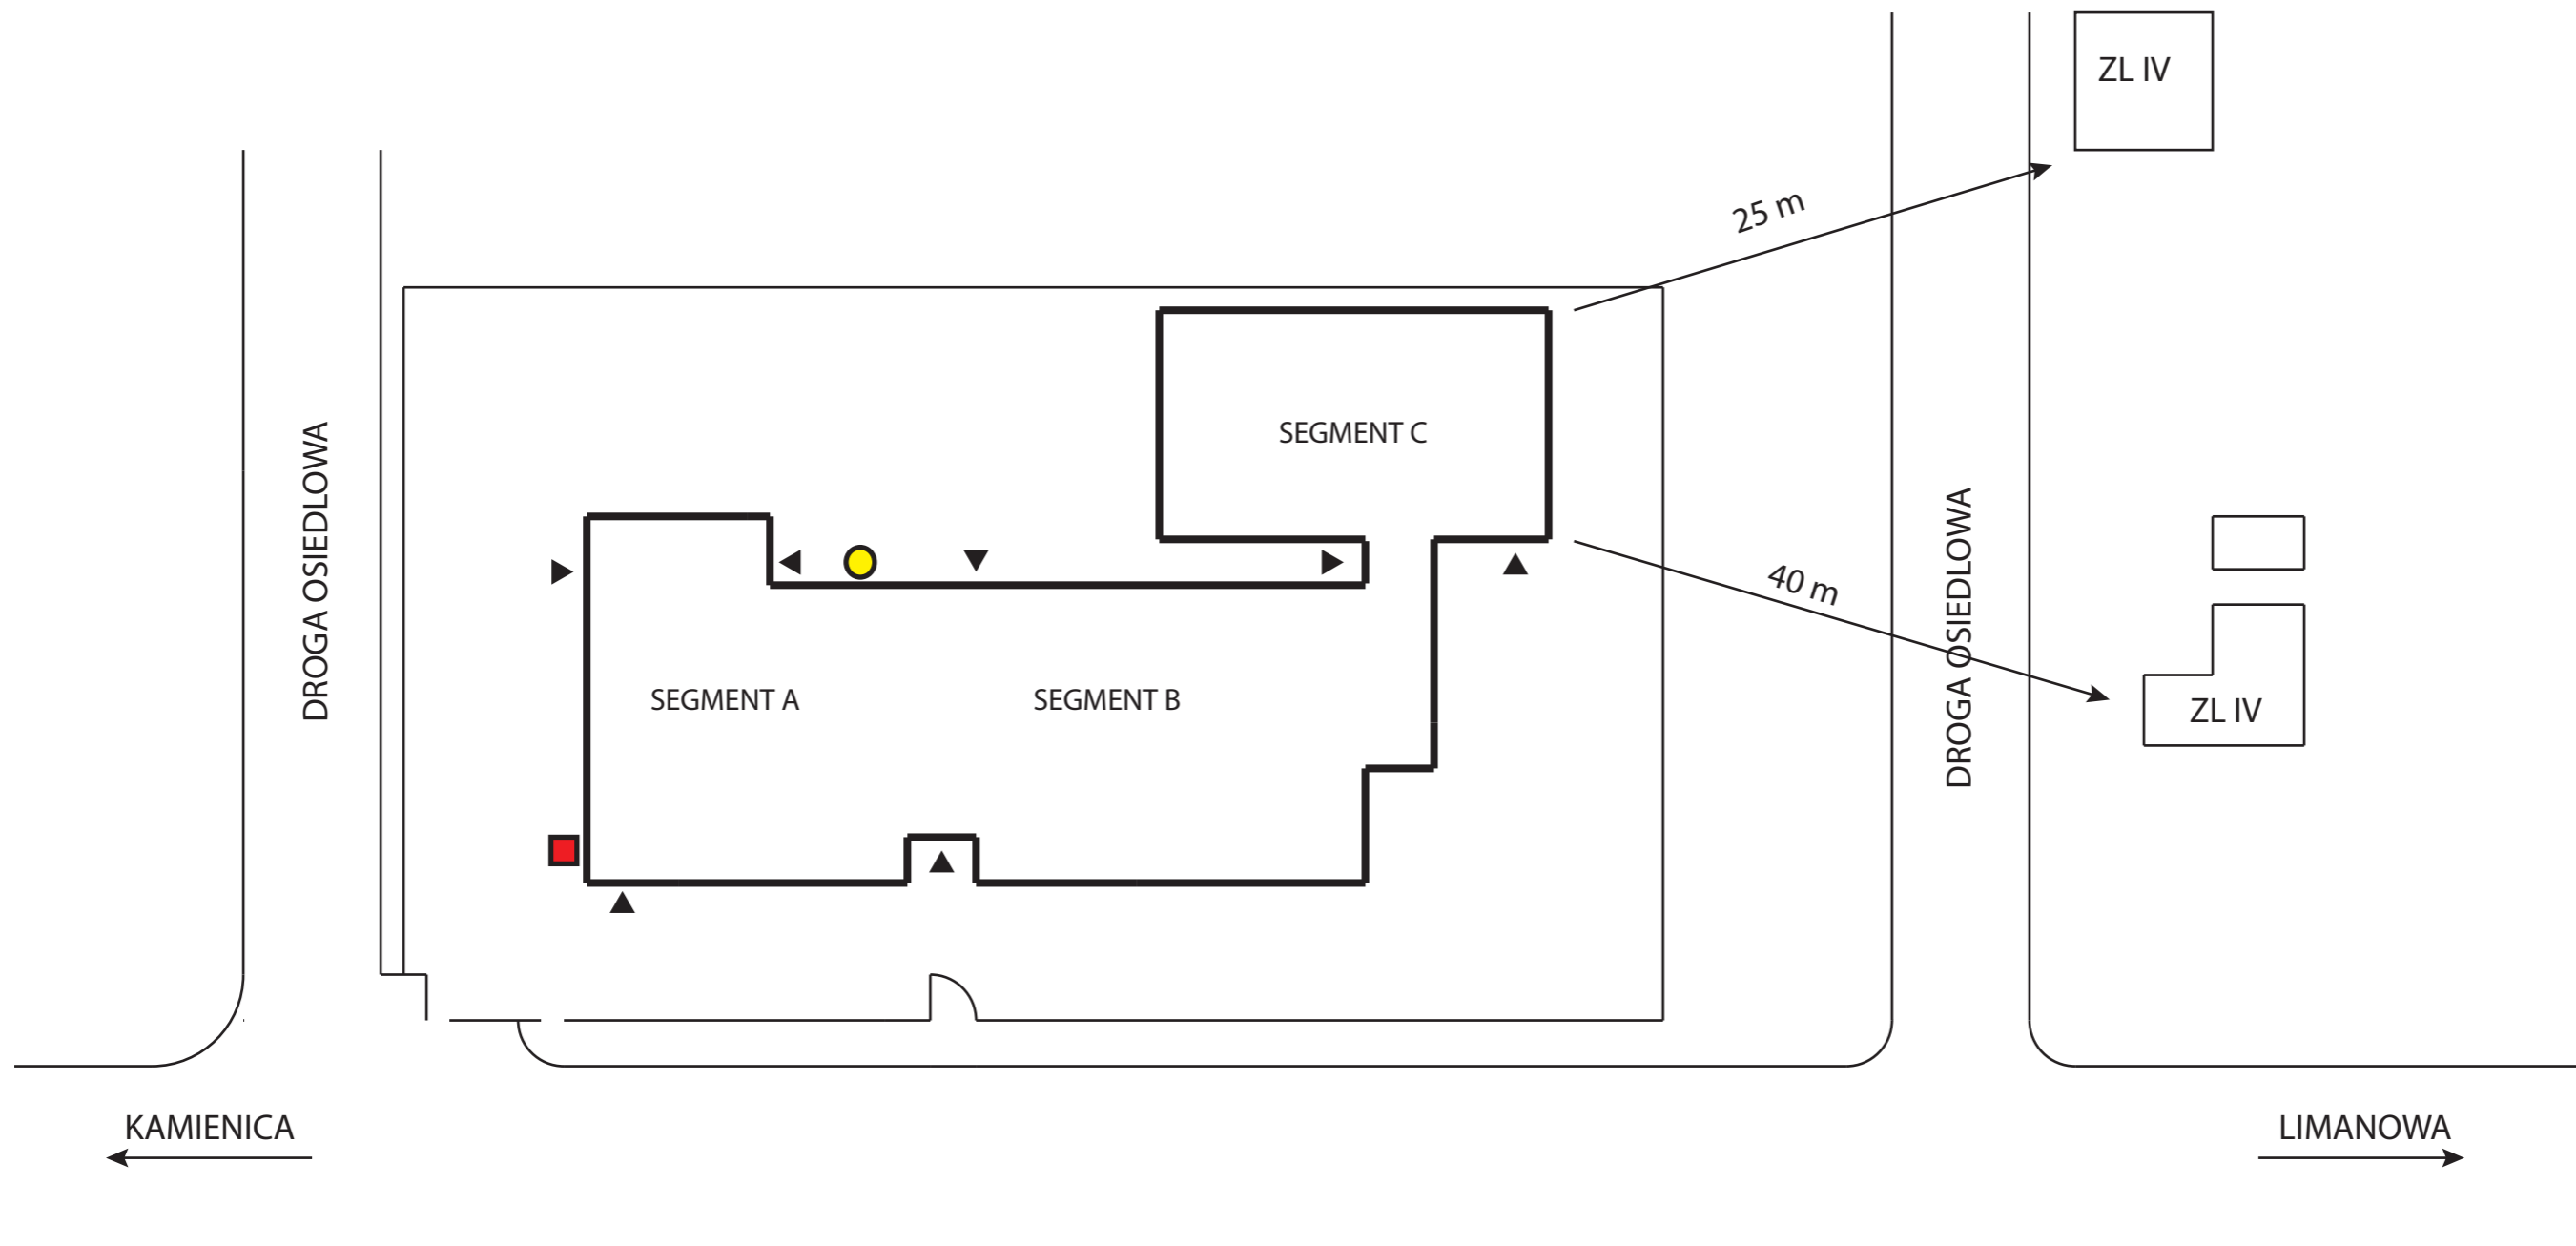

SZKOŁA PODSTAWOWA NR 1 im. BOHATERÓW WESTERPLATTEW STAREJ WSI, 34-600 LIMANOWA

SZKIC SYTUACYJNY

POWIERZCHNIA UŻYTKOWA - 2507,88 m ²	KLASA ODPORNOŚCI POŻAROWEJ - C
LICZBA KONDYGNACJI - 3	ILOŚĆ STREF POŻAROWYCH - 3
WYSOKOŚĆ OBIEKTU - 11,50 m	ILOŚĆ OSÓB W OBIEKCIE - OK. 263
KUBATURA OBIEKTU - 15777,85 m ³	KATEGORIA ZAGROŻENIA LUDZI ZL III

LEGENDA :

- - GŁÓWNY KUREK GAZU
- - GŁÓWNY WYŁĄCZNIK PRĄDU
- ▶ - WEJŚCIE DO BUDYNKU